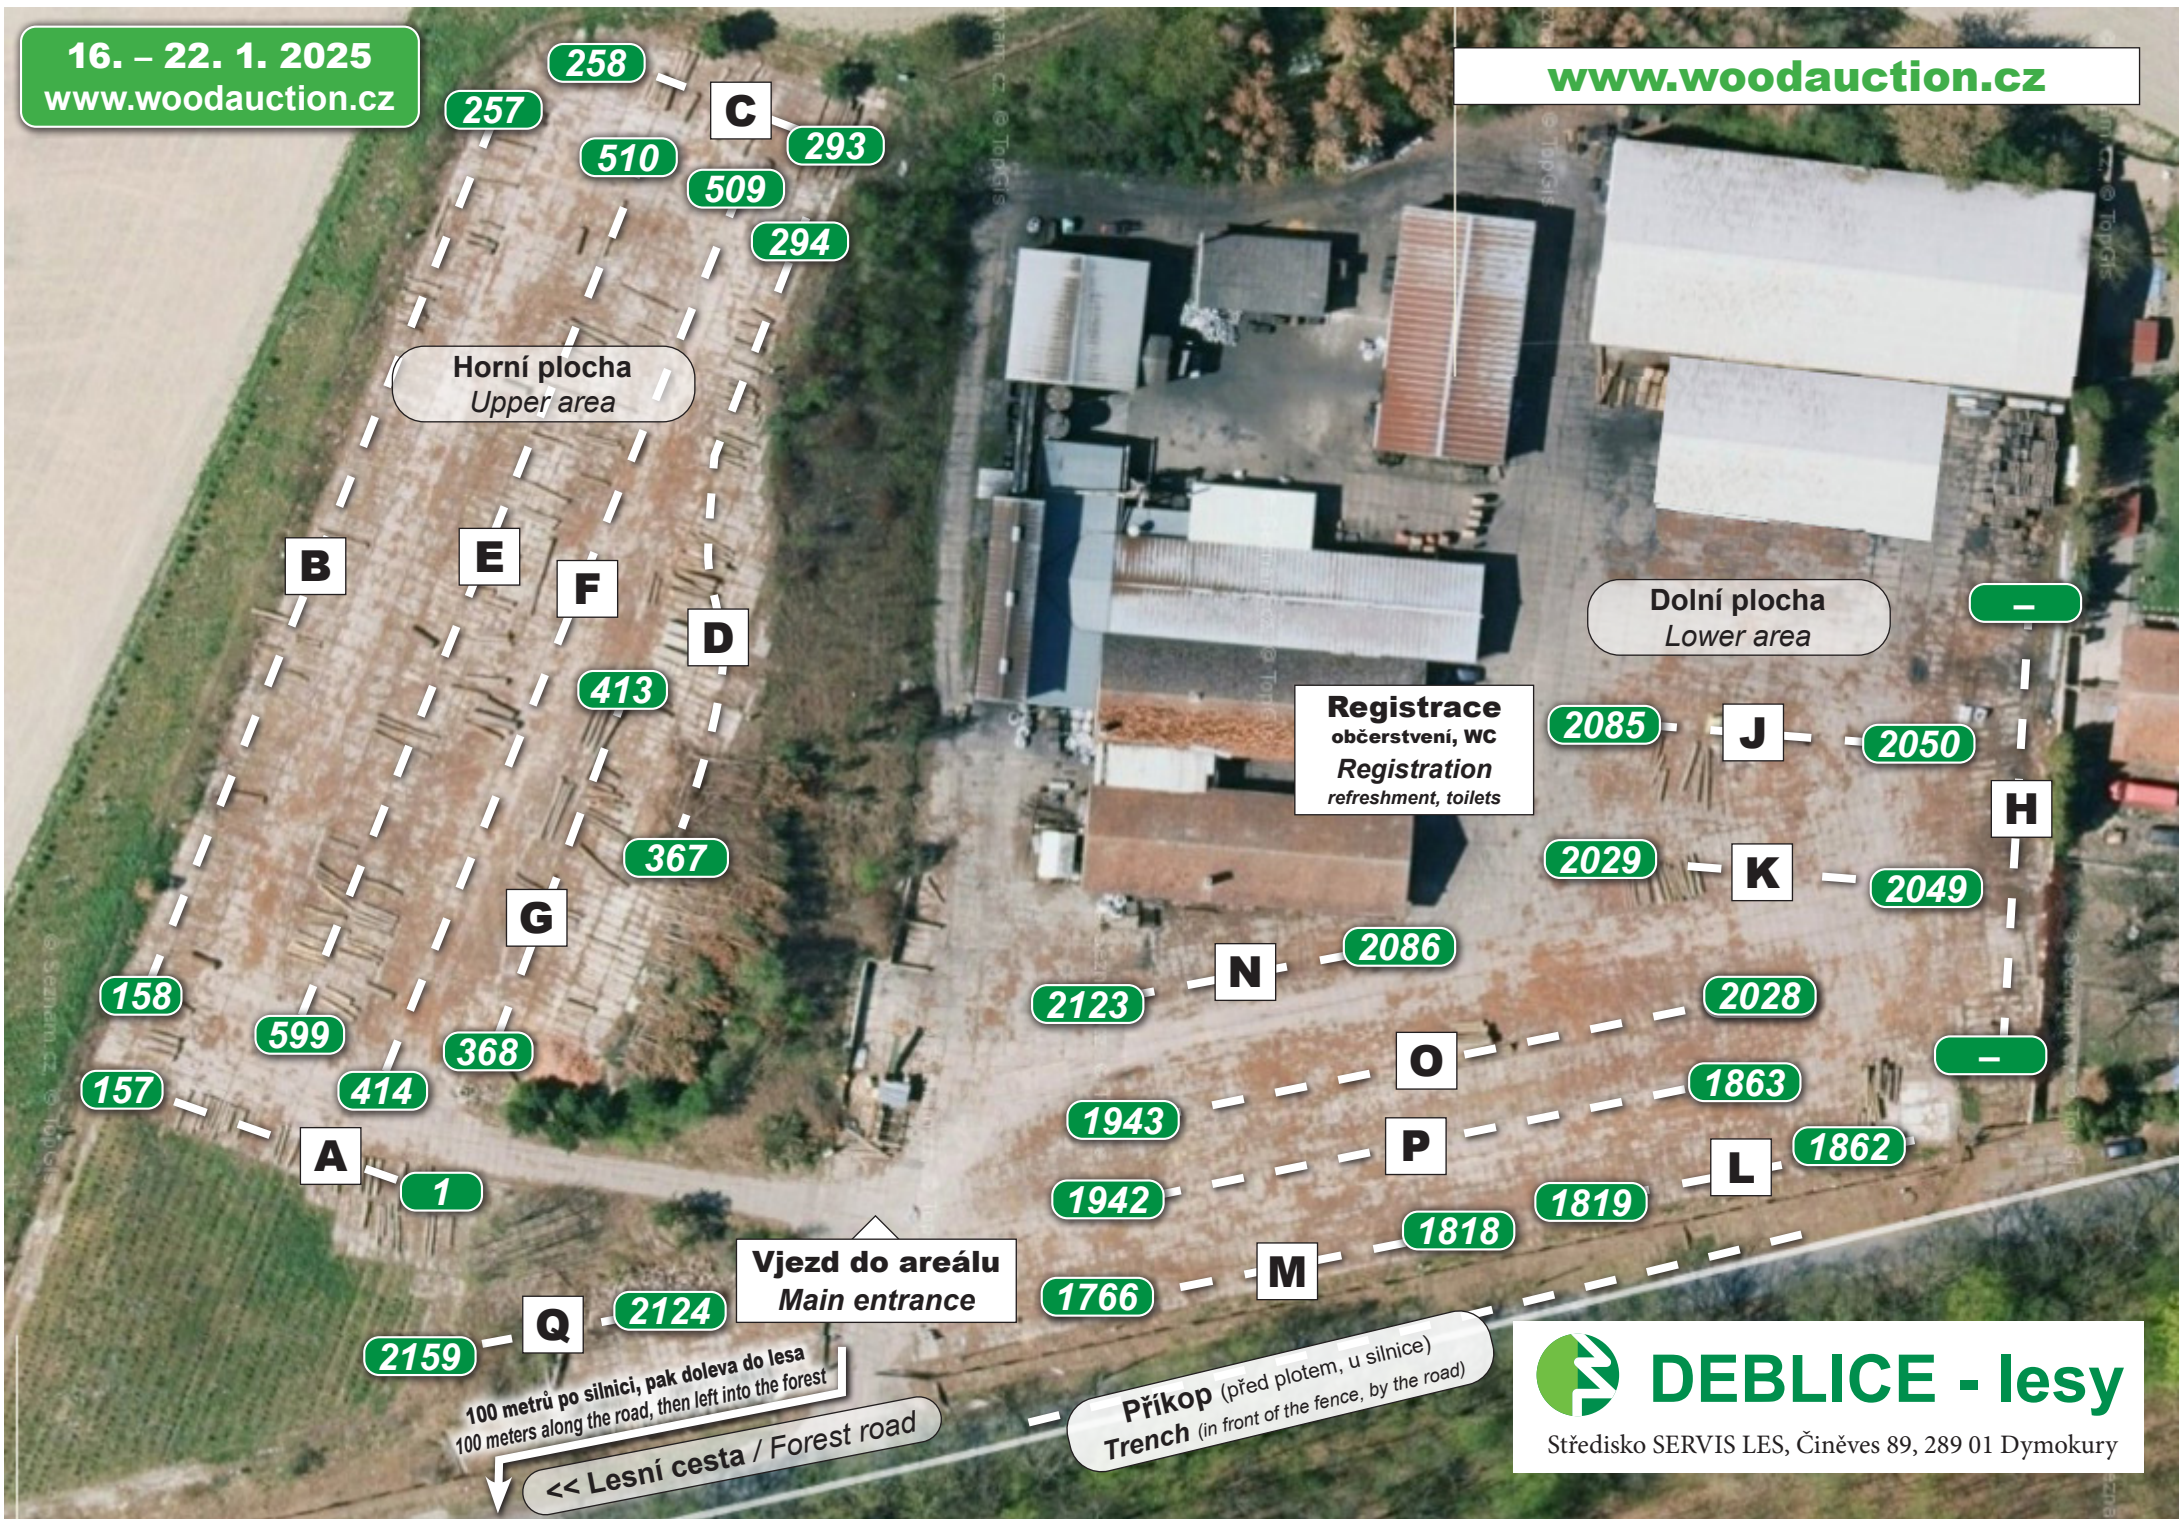

16. – 22. 1. 2025
www.woodauction.cz

www.woodauction.cz

Horní plocha
Upper area

Dolní plocha
Lower area

Registrace
občerstvení, WC
Registration
refreshment, toilets

Vjezd do areálu
Main entrance

100 metrů po silnici, pak doleva do lesa
100 meters along the road, then left into the forest
« Lesní cesta / Forest road

Příkop (před plotem, u silnice)
Trench (in front of the fence, by the road)

 **DEBLICE - lesy**
Středisko SERVIS LES, Činěves 89, 289 01 Dymokury

- 258
- 257
- 510
- 293
- 509
- 294
- 413
- 367
- 158
- 599
- 368
- 414
- 1
- 2159
- 2124
- 2123
- 1943
- 1942
- 1766
- 2086
- 2085
- 2029
- 2028
- 1863
- 1819
- 1818
- 1862
- 2050
- 2049

- A
- B
- C
- D
- E
- F
- G
- H
- J
- K
- L
- M
- N
- O
- P
- Q

Dolní plocha
Lower area

Činěves 89

Příkop (in front of the fence, by the road)
Trench

Vjezd do areálu
Main entrance

Horní plocha
Upper area

Lesní cesta / Forest road

600

1765

S

R

1487

921

922

T