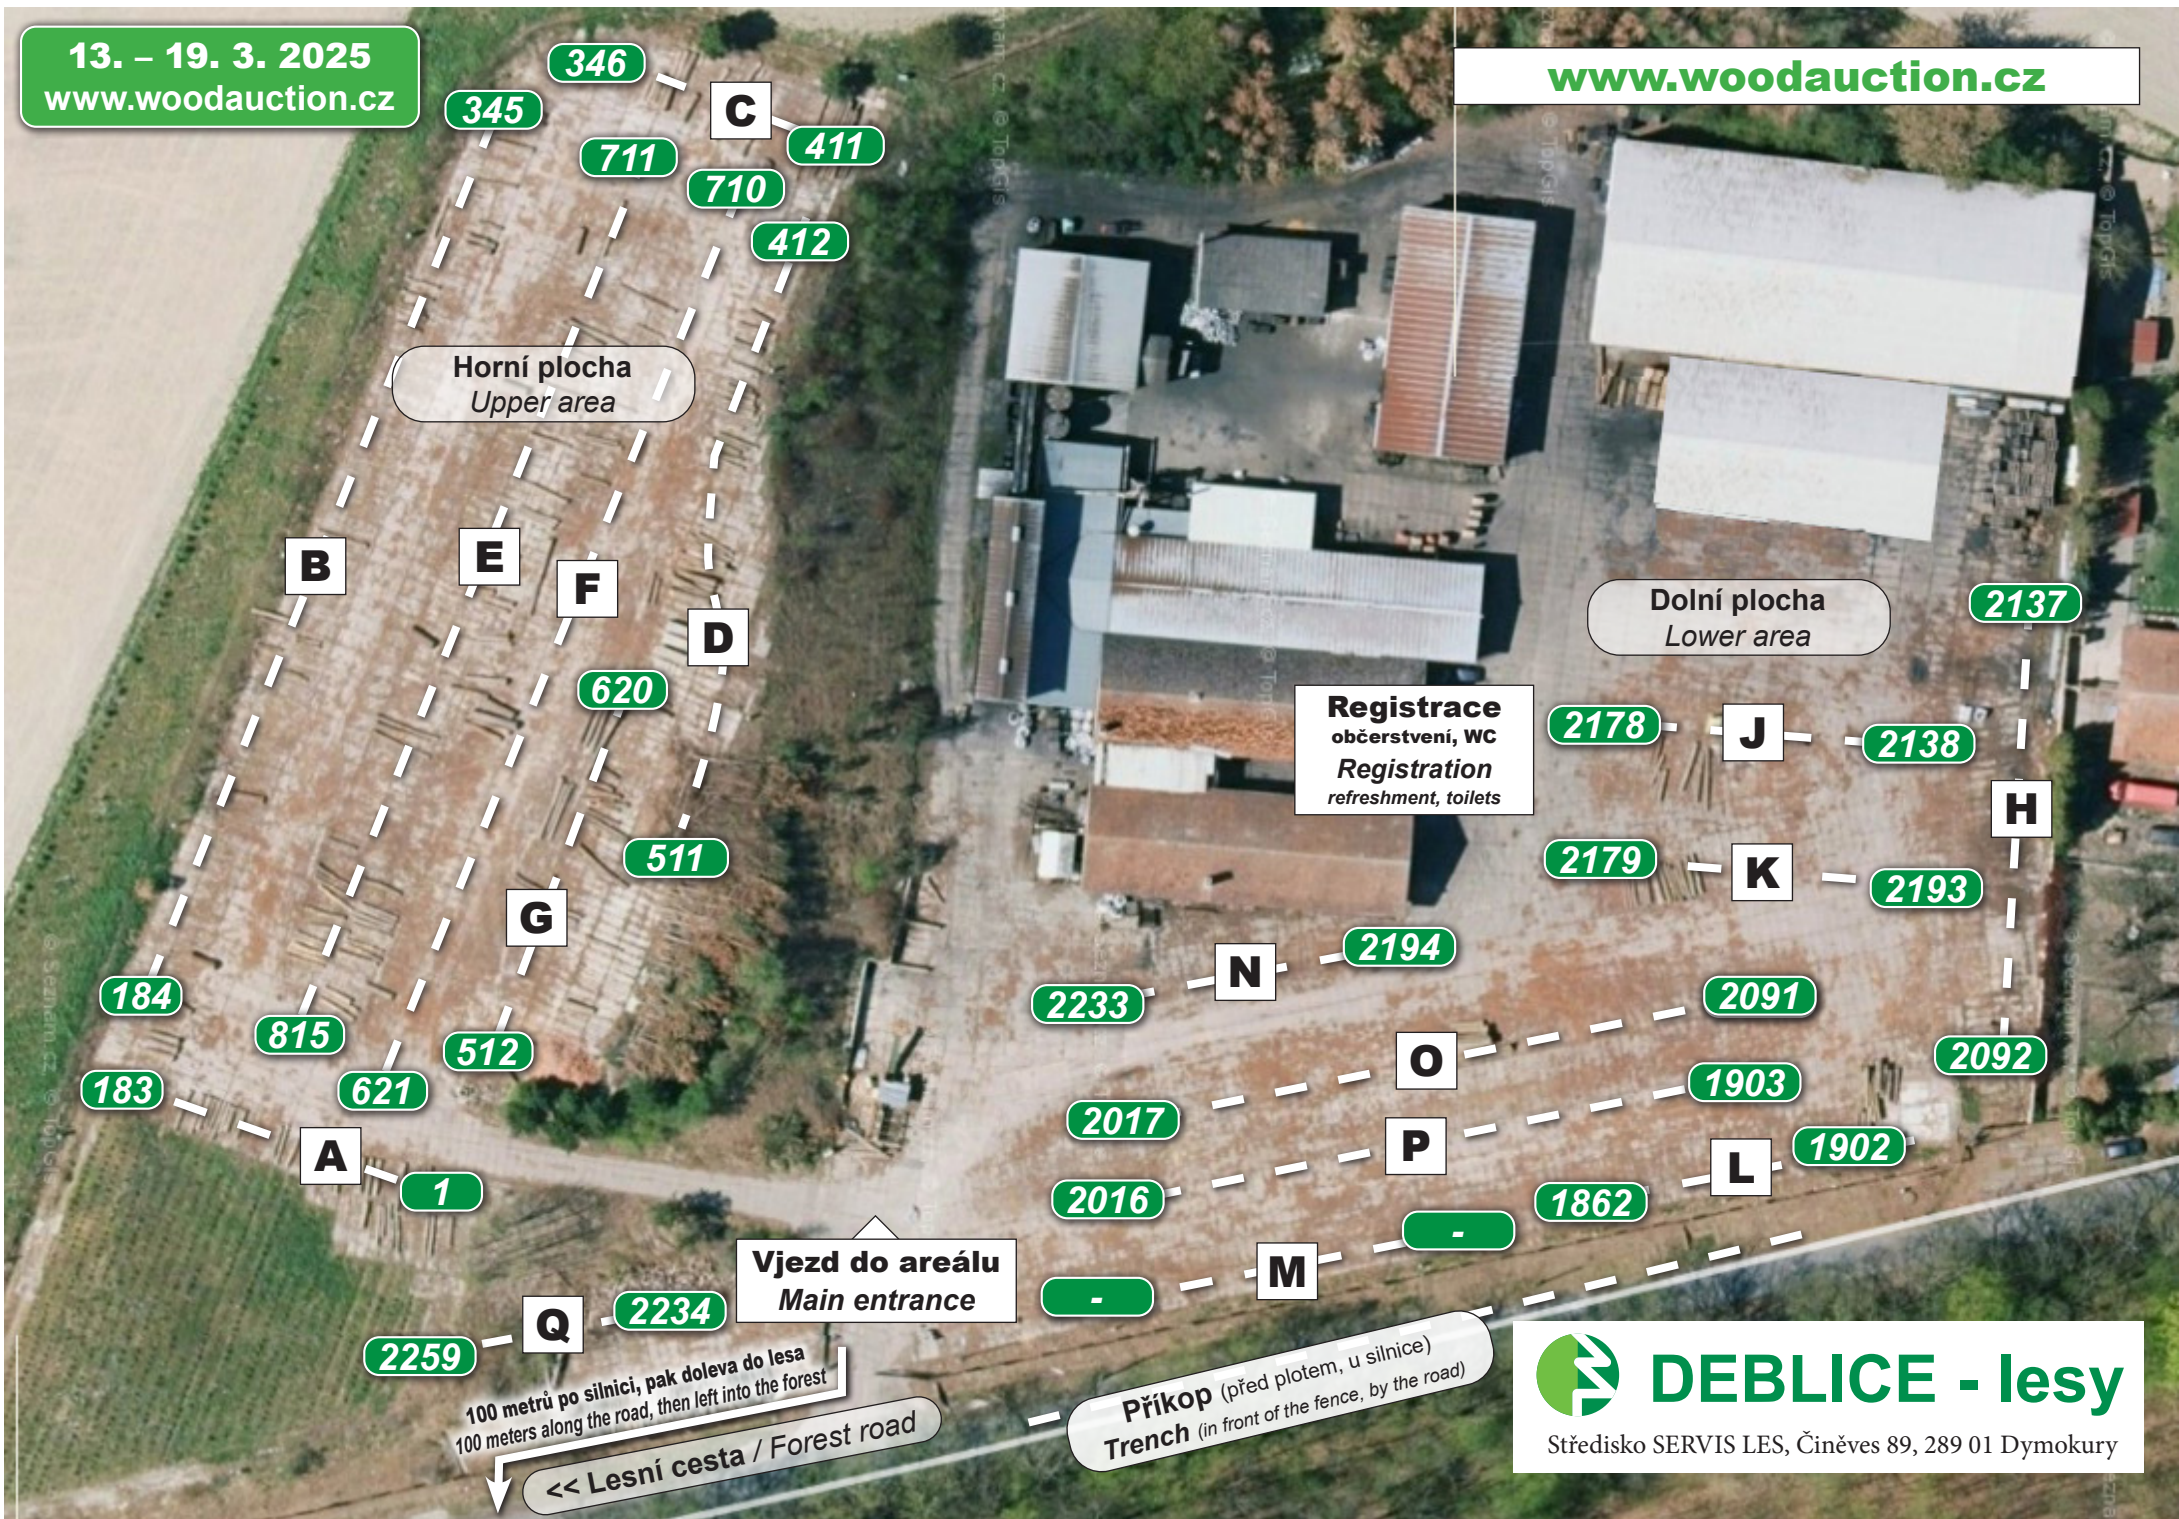

13. – 19. 3. 2025
www.woodauction.cz

www.woodauction.cz

Horní plocha
Upper area

Dolní plocha
Lower area

Registrace
občerstvení, WC
Registration
refreshment, toilets

Vjezd do areálu
Main entrance

Příkop (před plotem, u silnice)
Trench (in front of the fence, by the road)

100 metrů po silnici, pak doleva do lesa
100 meters along the road, then left into the forest
-> Lesní cesta / Forest road

 **DEBLICE - lesy**
Středisko SERVIS LES, Činěves 89, 289 01 Dymokury

346
345
711
710
411
412
C

Činěves 89

Příkop (in front of the fence, by the road)
Trench

Vjezd do areálu
Main entrance

Horní plocha
Upper area

Lesní cesta / Forest road

816

1861

S

S+

T+

1513

1512

13. – 19. 3. 2025
www.woodauction.cz